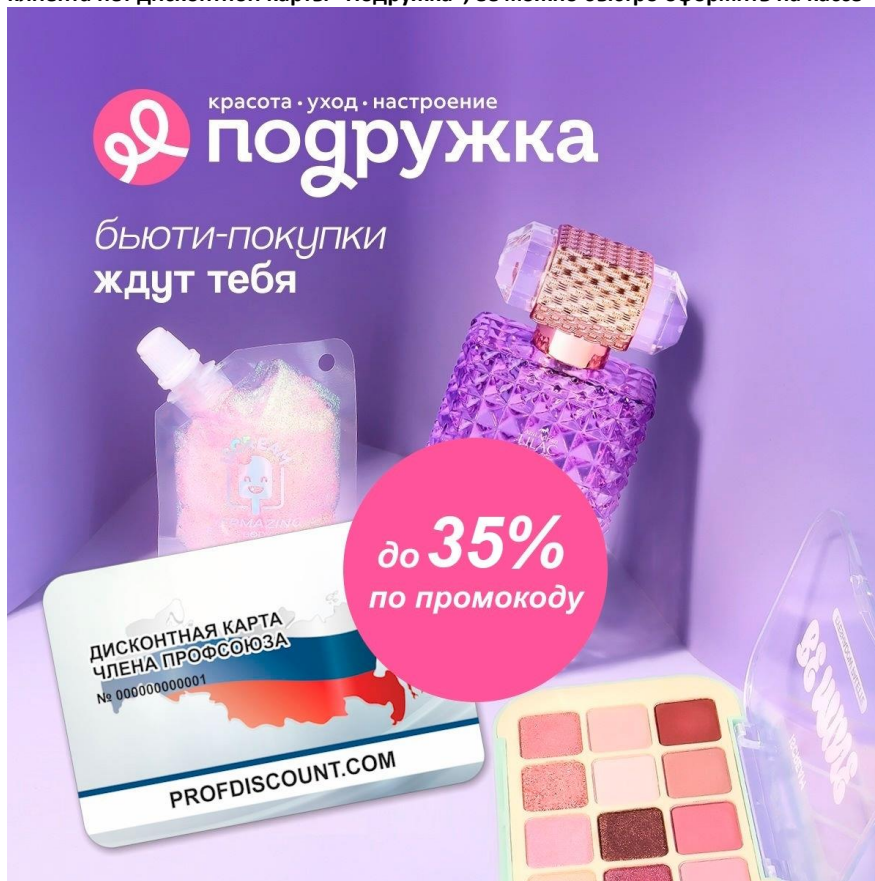

Как получить промокод и воспользоваться скидкой 30%?

1. Сгенерировать промокод на скидку 30% в карточке партнера "Подружка" по ссылке <https://profdiscount.com/company/podruzka-set-magazinov-kosmetiki>
2. Выбрать товары в магазине, интернет-магазине или в приложении;
3. Продиктовать на кассе номер телефона, к которому привязана карта лояльности "Подружка" (если карты нет, то можно оформить на кассе), в интернет-магазине или в приложении вы просто вводите полученный промокод в соответствующее поле;
4. Продиктовать полученный промокод на кассе;
5. Оплатить покупки со скидкой 30% или со скидкой 35%, если вы совершаете покупку с 9:00 до 12:00.

Скидка по промокоду действует по 31 декабря 2026 года во всех магазинах (кроме магазина-дисконта: г. Москва, ул. Орджоникидзе, 11) и при онлайн-заказе (на сайте и в приложении "Подружка"). Скидка суммируется с утренней скидкой 5% с 9:00 до 12:00. Скидка не распространяется на акционные товары и товары со скидками, а также на товары брендов Catrice и Essence. Скидка не суммируется со скидками по дисконтной карте "Подружка". В розничных магазинах скидка применяется только при предъявлении дисконтной карты "Подружка". Если у клиента нет дисконтной карты "Подружка", ее можно быстро оформить на кассе

г. Псков, ул. Коммунальная, 41, ТЦ "Империал"

г. Псков, ул. Труда, 54, ТЦ "Гипер Лента"

тел. +7 (800) 707-47-47

30%
35%*

87.

VaTa, студия красоты

Студия красоты