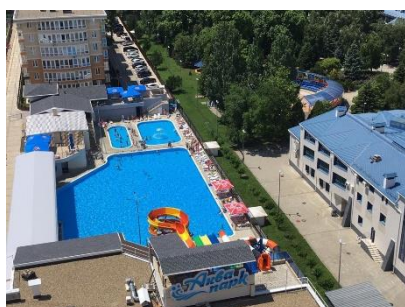

85.

Апартаменты в ЖК "Кавказ" идеально подходят для комфортного отдыха и проживания. 18 комфортабельных апартаментов, каждые вмещают до 5 человек. Апартаменты расположены в Анапе в 700 метрах от Черного моря и чистого песчаного пляжа. Рядом развитая инфраструктура, включая кафе, рестораны, магазины, аптеки, оздоровительные центры, а также большое количество мест для культурного досуга, активных развлечений и занятий спортом. Преимущества аренды в ЖК "Кавказ":