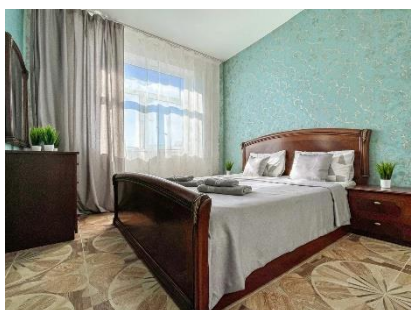

МОСКВИЧКА, отель
г. Анапа, Краснодарский край

В центральной части поселка Джемете, находящегося в Анапе, вблизи аквапарка и парка развлечений, расположен отель "Москвичка". Отель "Москвичка" – уютное место для отдыха на первой береговой линии. Номерной фонд отеля (33 номера) включает в себя комфортабельные и уютные номера повышенной комфортности, в каждом из которых есть TV, холодильник, кондиционер, а также удобная мебель и санузлы с душевыми кабинами. К услугам гостей: столовая, бассейн, мангальная зона, лежаки, прачечная, Wi-Fi. Отлично провести время можно на оборудованном всеми удобствами песчаном пляже, который находится всего в 400 метрах от отеля. Недалеко от отеля находится парк развлечений, рестораны и диско-бары, аквапарк, в котором можно отлично провести время вместе с семьей и детьми.

ПРЕЙСКУРАНТ НА УСЛУГИ РАЗМЕЩЕНИЯ ДЛЯ ЧЛЕНОВ ПРОФСОЮЗА*

Даты заездов	Категории номеров		
	Двухместный номер	Трёхместный номер	Четырёхместный номер
Июнь 10 дней / 9 ночей 28.05 – 06.06	20 000 рублей	18 000 рублей	16 000 рублей
Июнь, Сентябрь 10 дней / 9 ночей 06.06 – 15.06, 15.06 – 24.06, 24.06 – 03.07 26.08 – 04.09, 04.09 – 13.09, 13.09 – 21.09, 21.09 – 30.09	28 500 рублей	26 500 рублей	25 000 рублей
Июль, Август 10 дней / 9 ночей 03.07 – 12.07, 12.07 – 21.07, 21.07 – 30.07 30.07 – 08.08, 08.08 – 17.08, 17.08 – 26.08	38 000 рублей	35 000 рублей	32 000 рублей
Что входит в стоимость?	проживание с трехразовым питанием (шведской стол), пользование территорией и бассейном отеля, экскурсионные услуги.		

*Цены в рублях с 1 человека за 10 дней / 9 ночей проживания с трехразовым комплексным питанием с элементами шведского стола с учетом скидки по дисконтной карте члена профсоюза. Номера выкупаются полностью. Бронирование с подселением недоступно, номер выкупается целиком. Бронирование со скидкой осуществляется на даты профсоюзных заездов, указанных в прейскуранте. Перенос дат, уменьшение срока пребывания не допускается. Заезд осуществляется при предъявлении документа, удостоверяющего личность, дисконтной карты члена профсоюза и ваучера на заселение. Время заселения: с 14:00. Время выезда: до 12:00.

Дополнительная скидка на детей 4-6 лет – 10%, 7-10 лет – 5%, не распространяется на двухместные номера. Дети до 3-х лет размещаются бесплатно, без предоставления мест, коммунальный сбор 300 руб. в сутки.

г. Анапа, п. Джемете, Пионерский проспект, 107
тел. +7 (922) 166-73-73
e-mail: briz-tour@bk.ru

до
35%*

94.

Агрива, база отдыха
п. Ольгинка, Краснодарский край

АГРИВА