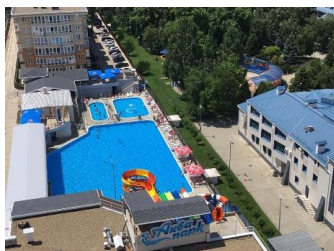

ЖК "Кавказ", апартаменты
г. Анапа, Краснодарский край

ЖК "Кавказ" Дом у моря