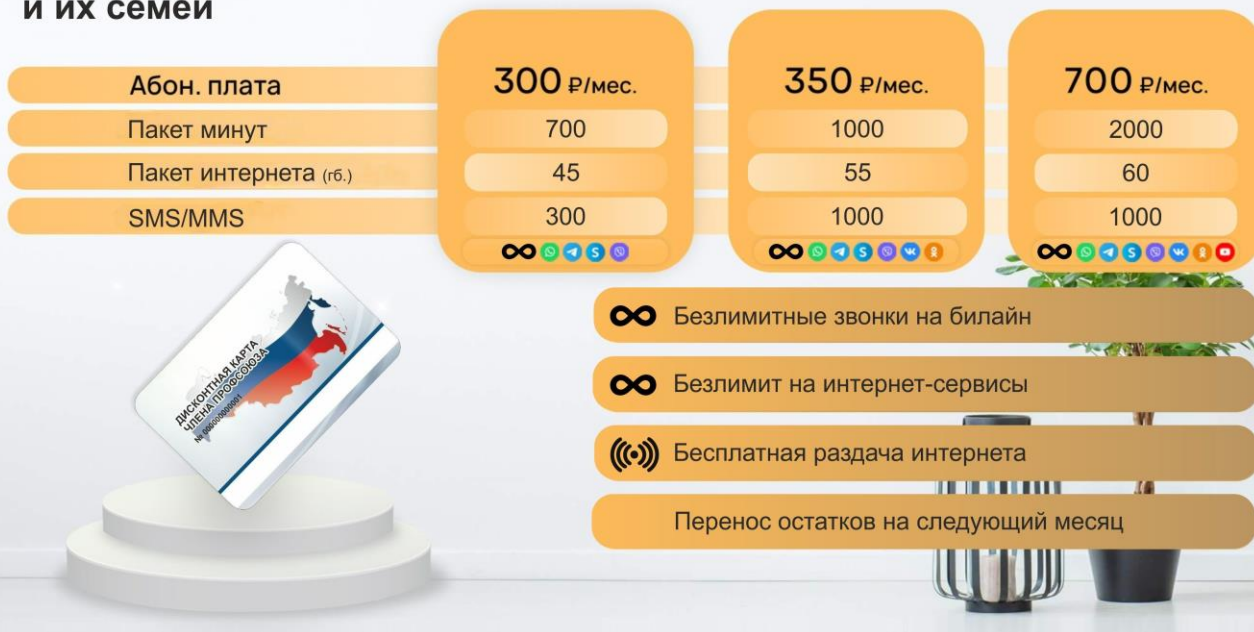

Тарифные планы «ГИБКОЕ РЕШЕНИЕ» для членов профсоюзов и их семей

билайн

388.

*Данные тарифы подключаются при оформлении sim-карты с новым номером, либо при переходе от другого оператора с сохранением своего старого номера. На действующих номерах Билайн данные тарифы НЕ ПОДКЛЮЧАЮТСЯ.

**При подключении sim-карты оператор взимает разовый платеж – 100 рублей.

***Данное предложение доступно только для держателей "Дисконтной карты члена профсоюза" и членов их семей, при обращении присылайте фото лицевой стороны вашей карты.

****Оператор вправе менять условия и стоимость тарифа.

По вопросам подключения обращаться на WhatsApp, Viber или Telegram, либо звонить по тел. +7 (999) 34-444-67 (с 12:00 до 20:00), e-mail: proftelekom1@list.ru