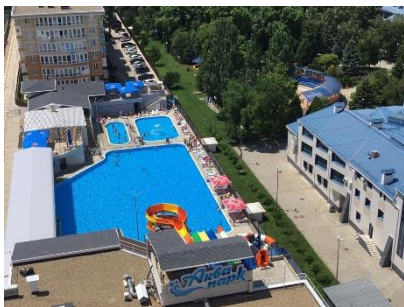

ЖК "Кавказ", апартаменты
г. Анапа, Краснодарский край

ЖК "Кавказ" Дом у моря

101.

Апартаменты в ЖК "Кавказ" идеально подходят для комфортного отдыха и проживания. 18 комфортабельных апартаментов, каждые вмещают до 5 человек. Апартаменты расположены в Анапе в 700 метрах от Черного моря и чистого песчаного пляжа. Рядом развитая инфраструктура, включая кафе, рестораны, магазины, аптеки, оздоровительные центры, а также большое количество мест для культурного досуга, активных развлечений и занятий спортом. Преимущества аренды в ЖК "Кавказ":

- Тихое и уютное расположение. Все квартиры с новым ремонтом и всеми удобствами, а дома оснащены современными лифтами.
- Комфортно. Дом расположен в курортной зоне Анапы, в экологически чистом и спокойном районе города в непосредственной близости от моря.
- Быстрое оформление. Заселение в квартиру происходит всего 5 минут.
- Бесплатный Wi-Fi. Во всех квартирах доступен качественный интернет.
- До моря 700 метров. По тенистой аллее, среди сосен и можжевельника до моря от дома.
- Удобная платная и бесплатная парковка. Вы с легкостью можете припарковать свой автомобиль и не переживать за его сохранность.
- Благоустроенная дворовая территория. Детские и спортивные площадки, озеленение территории.
- Развитая инфраструктура. Рядом с домом магазины, аптека, салон красоты, фитнес-клуб, кафе, столовая и многое другое.
- Хорошая транспортная доступность. До дома легко быстро доехать от железнодорожного вокзала, а также из дома вы сможете легко доехать до многочисленных центров культуры отдыха.
- Аквапарк на территории (аквапарк открытый; 3 бассейна, детский бассейн; Wi-Fi; оплата картой; кафе; скидка на посещение аквапарка членам профсоюза).

г. Анапа, п. Джемете, ул. Верхняя дорога, 151
тел. +7 (922) 166-73-73
e-mail: briz-tour@bk.ru

спец.
цены

Очарование моря, отель пансионат
г. Сочи, Краснодарский край