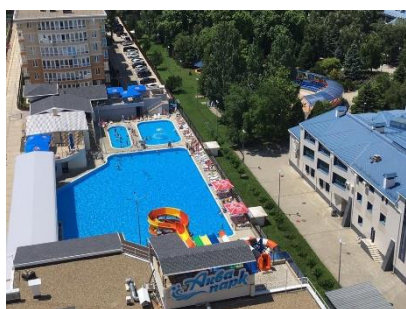

## ЖК "Кавказ" Дом у моря

92.

Апартаменты в ЖК "Кавказ" идеально подходят для комфортного отдыха и проживания. 18 комфортабельных апартаментов, каждые вмещают до 5 человек. Апартаменты расположены в Анапе в 700 метрах от Черного моря и чистого песчаного пляжа. Рядом развитая инфраструктура, включая кафе, рестораны, магазины, аптеки, оздоровительные центры, а также большое количество мест для культурного досуга, активных развлечений и занятий спортом. Преимущества аренды в ЖК "Кавказ":