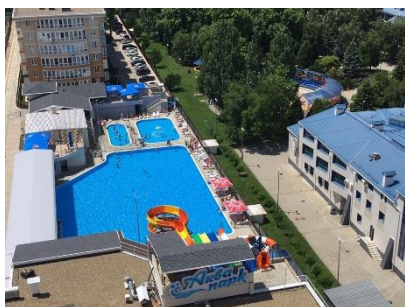

## ЖК "Кавказ" Дом у моря

79.

Апартаменты в ЖК "Кавказ" идеально подходят для комфортного отдыха и проживания. 18 комфортабельных апартаментов, каждый вмещают до 5 человек. Апартаменты расположены в Анапе в 700 метрах от Черного моря и чистого песчаного пляжа. Рядом развитая инфраструктура, включая кафе, рестораны, магазины, аптеки, оздоровительные центры, а также большое количество мест для культурного досуга, активных развлечений и занятий спортом. Преимущества аренды в ЖК "Кавказ":