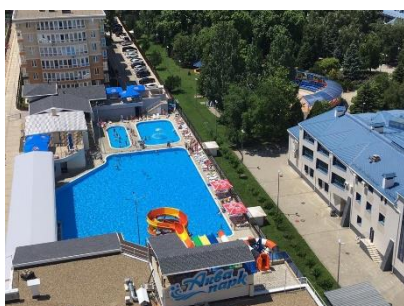

## ЖК "Кавказ" дом у моря

232.

Апартаменты в ЖК "Кавказ" идеально подходят для комфортного отдыха и проживания. 18 комфортабельных апартаментов, каждые вмещают до 5 человек. Апартаменты расположены в Анапе в 700 метрах от Черного моря и чистого песчаного пляжа. Рядом развитая инфраструктура, включая кафе, рестораны, магазины, аптеки, оздоровительные центры, а также большое количество мест для культурного досуга, активных развлечений и занятий спортом. Преимущества аренды в ЖК "Кавказ":