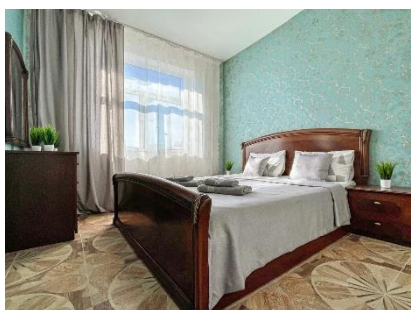

МОСКВИЧКА, отель
г. Анапа, Краснодарский край

В центральной части поселка Джемете, находящегося в Анапе, вблизи аквапарка и парка развлечений, расположен отель "Москвичка". Отель "Москвичка" – уютное место для отдыха на первой береговой линии. Номерной фонд отеля (33 номера) включает в себя комфортабельные и уютные номера повышенной комфортности, в каждом из которых есть TV, холодильник, кондиционер, а также удобная мебель и санузлы с душевыми кабинами. К услугам гостей: столовая, бассейн, мангальная зона, лежаки, прачечная, Wi-Fi. Отлично провести время можно на оборудованном всеми удобствами песчаном пляже, который находится всего в 400 метрах от отеля. Недалеко от отеля находится парк развлечений, рестораны и диско-бары, аквапарк, в котором можно отлично провести время вместе с семьей и детьми.

ПРЕЙСКУРАНТ НА УСЛУГИ РАЗМЕЩЕНИЯ ДЛЯ ЧЛЕНОВ ПРОФСОЮЗА*

Даты заездов	Категории номеров		
	Двухместный номер	Трёхместный номер	Четырёхместный номер
Июнь 10 дней / 9 ночей 28.05 – 06.06	20 000 рублей	18 000 рублей	16 000 рублей
Июнь, Сентябрь 10 дней / 9 ночей 06.06 – 15.06, 15.06 – 24.06, 24.06 – 03.07 26.08 – 04.09, 04.09 – 13.09, 13.09 – 21.09, 21.09 – 30.09	28 500 рублей	26 500 рублей	25 000 рублей
Июль, Август 10 дней / 9 ночей 03.07 – 12.07, 12.07 – 21.07, 21.07 – 30.07 30.07 – 08.08, 08.08 – 17.08, 17.08 – 26.08	38 000 рублей	35 000 рублей	32 000 рублей
Что входит в стоимость?	проживание с трехразовым питанием (шведской стол), пользование территорией и бассейном отеля, экскурсионные услуги.		

*Цены в рублях с 1 человека за 10 дней / 9 ночей проживания с трехразовым комплексным питанием с элементами шведского стола с учетом скидки по дисконтной карте члена профсоюза. Номера выкупаются полностью. Бронирование с подселением недоступно, номер выкупается целиком. Бронирование со скидкой осуществляется на даты профсоюзных заездов, указанных в прејскуранте. Перенос дат, уменьшение срока пребывания не допускается. Заезд осуществляется при предъявлении документа, удостоверяющего личность, дисконтной карты члена профсоюза и ваучера на заселение. Время заселения: с 14:00. Время выезда: до 12:00.

Дополнительная скидка на детей 4-6 лет – 10%, 7-10 лет – 5%, не распространяется на двухместные номера. Дети до 3-х лет размещаются бесплатно, без предоставления мест, коммунальный сбор 300 руб. в сутки.

г. Анапа, п. Джемете, Пионерский проспект, 107
тел. +7 (922) 166-73-73
e-mail: briz-tour@bk.ru

до
35%*

90.

SE CAMP, детский оздоровительный
лагерь
п. Кабардинка, Краснодарский край