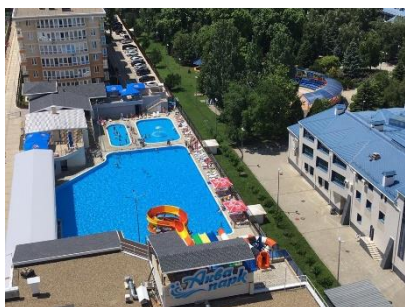

## ЖК "Кавказ" Дом у моря

264.

Апартаменты в ЖК "Кавказ" идеально подходят для комфортного отдыха и проживания. 18 комфортабельных апартаментов, каждые вмещают до 5 человек. Апартаменты расположены в Анапе в 700 метрах от Черного моря и чистого песчаного пляжа. Рядом развитая инфраструктура, включая кафе, рестораны, магазины, аптеки, оздоровительные центры, а также большое количество мест для культурного досуга, активных развлечений и занятий спортом. Преимущества аренды в ЖК "Кавказ":