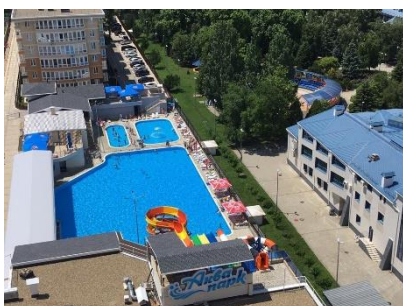

ЖК "Кавказ", апартаменты
г. Анапа, Краснодарский край

ЖК "Кавказ" дом у моря

67.

Апартаменты в ЖК "Кавказ" идеально подходят для комфортного отдыха и проживания. 18 комфортабельных апартаментов, каждые вмещают до 5 человек. Апартаменты расположены в Анапе в 700 метрах от Черного моря и чистого песчаного пляжа. Рядом развитая инфраструктура, включая кафе, рестораны, магазины, аптеки, оздоровительные центры, а также большое количество мест для культурного досуга, активных развлечений и занятий спортом. Преимущества аренды в ЖК "Кавказ":

- Тихое и уютное расположение. Все квартиры с новым ремонтом и всеми удобствами, а дома оснащены современными лифтами.
- Комфортно. Дом расположен в курортной зоне Анапы, в экологически чистом и спокойном районе города в непосредственной близости от моря.
- Быстрое оформление. Заселение в квартиру происходит всего 5 минут.
- Бесплатный Wi-Fi. Во всех квартирах доступен качественный интернет.
- До моря 700 метров. По тенистой аллее, среди сосен и можжевельника до моря от дома.
- Удобная платная и бесплатная парковка. Вы с легкостью можете припарковать свой автомобиль и не переживать за его сохранность.
- Благоустроенная дворовая территория. Детские и спортивные площадки, озеленение территории.
- Развитая инфраструктура. Рядом с домом магазины, аптека, салон красоты, фитнес-клуб, кафе, столовая и многое другое.
- Хорошая транспортная доступность. До дома легко быстро доехать от железнодорожного вокзала, а также из дома вы сможете легко доехать до многочисленных центров культуры отдыха.
- Аквапарк на территории (аквапарк открытый; 3 бассейна, детский бассейн; Wi-Fi; оплата картой; кафе; скидка на посещение аквапарка членам профсоюза).

5%*

ПРЕЙСКУРАНТ НА УСЛУГИ РАЗМЕЩЕНИЯ ДЛЯ ЧЛЕНОВ ПРОФСОЮЗА*

Вид размещения	Начало сезона	Низкий сезон 1	Средний сезон 1	Высокий сезон	Средний сезон 2	Низкий сезон 2	Низкий сезон 3	Конец сезона
	Скидка 5%	Скидка 5%	Скидка 5%	Скидка 5%	Скидка 5%	Скидка 5%	Скидка 5%	Скидка 5%
	01.05.24 – 30.05.24	01.06.24 – 10.06.24	11.06.24 – 30.06.24	01.07.24 – 20.08.24	21.08.24 – 31.08.24	01.09.24 – 15.09.24	16.09.24 – 30.09.24	01.10.24 – 31.10.24
Апартаменты в ЖК "Кавказ" (размещается до 5 человек (2х спальная кровать, 2х спальный диван, кресло-кровать))	2470	2945	3940	5000	3800	3420	2850	2090

*Цена апартаментов в рублях за сутки проживания с учетом скидки по дисконтной карте члена профсоюза.

г. Анапа, п. Джемете, ул. Верхняя дорога, 151
тел. +7 (922) 166-73-73
e-mail: briz-tour@bk.ru

Магнат, отель
г. Сочи, Краснодарский край