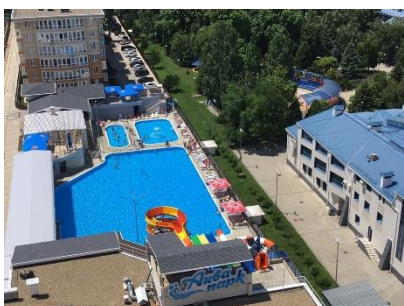

ЖК "Кавказ", апартаменты
г. Анапа, Краснодарский край

ЖК "Кавказ" Дом у моря