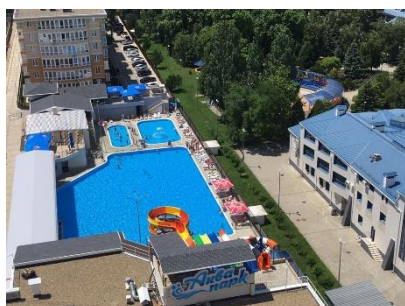

ЖК "Кавказ", апартаменты
г. Анапа, Краснодарский край

ЖК "Кавказ" Дом у моря

145.

Апартаменты в ЖК "Кавказ" идеально подходят для комфортного отдыха и проживания. 18 комфортабельных апартаментов, каждые вмещают до 5 человек. Апартаменты расположены в Анапе в 700 метрах от Черного моря и чистого песчаного пляжа. Рядом развитая инфраструктура, включая кафе, рестораны, магазины, аптеки, оздоровительные центры, а также большое количество мест для культурного досуга, активных развлечений и занятий спортом. Преимущества аренды в ЖК "Кавказ":

- Тихое и уютное расположение. Все квартиры с новым ремонтом и всеми удобствами, а дома оснащены современными лифтами.
- Комфортно. Дом расположен в курортной зоне Анапы, в экологически чистом и спокойном районе города в непосредственной близости от моря.
- Быстрое оформление. Заселение в квартиру происходит всего 5 минут.
- Бесплатный Wi-Fi. Во всех квартирах доступен качественный интернет.
- До моря 700 метров. По тенистой аллее, среди сосен и можжевельника до моря от дома.
- Удобная платная и бесплатная парковка. Вы с легкостью можете припарковать свой автомобиль и не переживать за его сохранность.
- Благоустроенная дворовая территория. Детские и спортивные площадки, озеленение территории.
- Развитая инфраструктура. Рядом с домом магазины, аптека, салон красоты, фитнес-клуб, кафе, столовая и многое другое.
- Хорошая транспортная доступность. До дома легко быстро доехать от железнодорожного вокзала, а также из дома вы сможете легко доехать до многочисленных центров культуры отдыха.
- Аквапарк на территории (аквапарк открытый; 3 бассейна, детский бассейн; Wi-Fi; оплата картой; кафе; скидка на посещение аквапарка членам профсоюза).

ПРЕЙСКУРАНТ НА УСЛУГИ РАЗМЕЩЕНИЯ ДЛЯ ЧЛЕНОВ ПРОФСОЮЗА*

Вид размещения	Начало сезона	Низкий сезон 1	Средний сезон 1	Высокий сезон	Средний сезон 2	Низкий сезон 2	Низкий сезон 3	Конец сезона
	Скидка 5%	Скидка 5%	Скидка 5%	Скидка 5%	Скидка 5%	Скидка 5%	Скидка 5%	Скидка 5%
	01.05.24 – 30.05.24	01.06.24 – 10.06.24	11.06.24 – 30.06.24	01.07.24 – 20.08.24	21.08.24 – 31.08.24	01.09.24 – 15.09.24	16.09.24 – 30.09.24	01.10.24 – 31.10.24
Апартаменты в ЖК "Кавказ" (размещается до 5 человек (2х спальная кровать, 2х спальный диван, кресло-кровать))	2470	2945	3940	5000	3800	3420	2850	2090

*Цена апартаментов в рублях за сутки проживания с учетом скидки по дисконтной карте члена профсоюза.

г. Анапа, п. Джемете, ул. Верхняя дорога, 151
тел. +7 (922) 166-73-73
e-mail: briz-tour@bk.ru

5%*

Grand Hotel & SPA Прибой, гостиница
г. Сочи, Краснодарский край