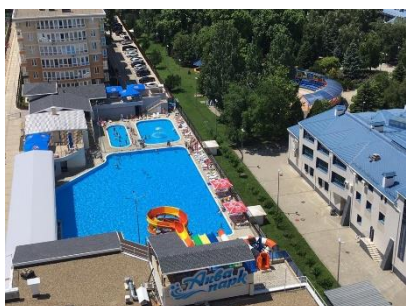

ЖК "Кавказ", апартаменты
г. Анапа, Краснодарский край

ЖК "Кавказ" дом у моря

81.

Апартаменты в ЖК "Кавказ" идеально подходят для комфортного отдыха и проживания. 18 комфортабельных апартаментов, каждые вмещают до 5 человек. Апартаменты расположены в Анапе в 700 метрах от Черного моря и чистого песчаного пляжа. Рядом развита инфраструктура, включая кафе, рестораны, магазины, аптеки, оздоровительные центры, а также большое количество мест для культурного досуга, активных развлечений и занятий спортом. Преимущества аренды в ЖК "Кавказ":

- Тихое и уютное расположение. Все квартиры с новым ремонтом и всеми удобствами, а дома оснащены современными лифтами.
- Комфортно. Дом расположен в курортной зоне Анапы, в экологически чистом и спокойном районе города в непосредственной близости от моря.
- Быстрое оформление. Заселение в квартиру происходит всего 5 минут.
- Бесплатный Wi-Fi. Во всех квартирах доступен качественный интернет.
- До моря 700 метров. По тенистой аллее, среди сосен и можжевельника до моря от дома.
- Удобная платная и бесплатная парковка. Вы с легкостью можете припарковать свой автомобиль и не переживать за его сохранность.
- Благоустроенная дворовая территория. Детские и спортивные площадки, озеленение территории.
- Развитая инфраструктура. Рядом с домом магазины, аптека, салон красоты, фитнес-клуб, кафе, столовая и многое другое.
- Хорошая транспортная доступность. До дома легко быстро доехать от железнодорожного вокзала, а также из дома вы сможете легко доехать до многочисленных центров культуры отдыха.
- Аквапарк на территории (аквапарк открытый; 3 бассейна, детский бассейн; Wi-Fi; оплата картой; кафе; скидка на посещение аквапарка членам профсоюза).

ПРЕЙСКУРАНТ НА УСЛУГИ РАЗМЕЩЕНИЯ ДЛЯ ЧЛЕНОВ ПРОФСОЮЗА*

Вид размещения	Начало сезона	Низкий сезон 1	Средний сезон 1	Высокий сезон	Средний сезон 2	Низкий сезон 2	Низкий сезон 3	Конец сезона
	Скидка 5%	Скидка 5%	Скидка 5%	Скидка 5%	Скидка 5%	Скидка 5%	Скидка 5%	Скидка 5%
	01.05.24 – 30.05.24	01.06.24 – 10.06.24	11.06.24 – 30.06.24	01.07.24 – 20.08.24	21.08.24 – 31.08.24	01.09.24 – 15.09.24	16.09.24 – 30.09.24	01.10.24 – 31.10.24
Апартаменты в ЖК "Кавказ" (размещается до 5 человек (2х спальная кровать, 2х спальный диван, кресло-кровать))	2470	2945	3940	5000	3800	3420	2850	2090

*Цена апартаментов в рублях за сутки проживания с учетом скидки по дисконтной карте члена профсоюза.

г. Анапа, п. Джемете, ул. Верхняя дорога, 151
тел. +7 (922) 166-73-73
e-mail: briz-tour@bk.ru

5%*

Grand Hotel & SPA Прибой, гостиница
г. Сочи, Краснодарский край