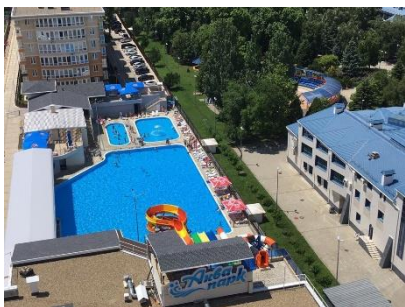

ЖК "Кавказ", апартаменты
г. Анапа, Краснодарский край

ЖК "Кавказ"

дом у моря

88.

Апартаменты в ЖК "Кавказ" идеально подходят для комфортного отдыха и проживания. 18 комфортабельных апартаментов, каждые вмещают до 5 человек. Апартаменты расположены в Анапе в 700 метрах от Черного моря и чистого песчаного пляжа. Рядом развита инфраструктура, включая кафе, рестораны, магазины, аптеки, оздоровительные центры, а также большое количество мест для культурного досуга, активных развлечений и занятий спортом. Преимущества аренды в ЖК "Кавказ":

- Тихое и уютное расположение. Все квартиры с новым ремонтом и всеми удобствами, а дома оснащены современными лифтами.
- Комфортно. Дом расположен в курортной зоне Анапы, в экологически чистом и спокойном районе города в непосредственной близости от моря.
- Быстрое оформление. Заселение в квартиру происходит всего 5 минут.
- Бесплатный Wi-Fi. Во всех квартирах доступен качественный интернет.
- До моря 700 метров. По тенистой аллее, среди сосен и можжевельника до моря от дома.
- Удобная платная и бесплатная парковка. Вы с легкостью можете припарковать свой автомобиль и не переживать за его сохранность.
- Благоустроенная дворовая территория. Детские и спортивные площадки, озеленение территории.
- Развитая инфраструктура. Рядом с домом магазины, аптека, салон красоты, фитнес-клуб, кафе, столовая и многое другое.
- Хорошая транспортная доступность. До дома легко быстро доехать от железнодорожного вокзала, а также из дома вы сможете легко доехать до многочисленных центров культуры отдыха.
- Аквапарк на территории (аквапарк открытый; 3 бассейна, детский бассейн; Wi-Fi; оплата картой; кафе; скидка на посещение аквапарка членам профсоюза).

ПРЕЙСКУРАНТ НА УСЛУГИ РАЗМЕЩЕНИЯ ДЛЯ ЧЛЕНОВ ПРОФСОЮЗА*

Вид размещения	Начало сезона	Низкий сезон 1	Средний сезон 1	Высокий сезон	Средний сезон 2	Низкий сезон 2	Низкий сезон 3	Конец сезона
	Скидка 5%	Скидка 5%	Скидка 5%	Скидка 5%	Скидка 5%	Скидка 5%	Скидка 5%	Скидка 5%
	01.05.24 – 30.05.24	01.06.24 – 10.06.24	11.06.24 – 30.06.24	01.07.24 – 20.08.24	21.08.24 – 31.08.24	01.09.24 – 15.09.24	16.09.24 – 30.09.24	01.10.24 – 31.10.24
Апартаменты в ЖК "Кавказ" (размещается до 5 человек (2х спальная кровать, 2х спальная диван, кресло-кровать))	2470	2945	3940	5000	3800	3420	2850	2090

*Цена апартаментов в рублях за сутки проживания с учетом скидки по дисконтной карте члена профсоюза.

г. Анапа, п. Джемете, ул. Верхняя дорога, 151
тел. +7 (922) 166-73-73
e-mail: briz-tour@bk.ru

5%*

Валентина, гостевой дом
г. Анапа, Краснодарский край