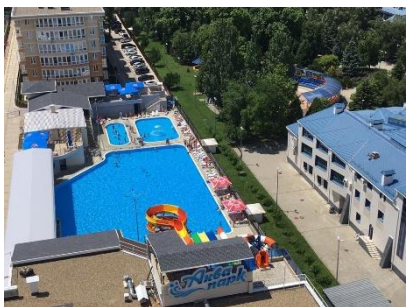

ЖК "Кавказ", апартаменты
г. Анапа, Краснодарский край

ЖК "Кавказ" Дом у моря

Апартаменты в ЖК "Кавказ" идеально подходят для комфортного отдыха и проживания. 18 комфортабельных апартаментов, каждые вмещают до 5 человек. Апартаменты расположены в Анапе в 700 метрах от Черного моря и чистого песчаного пляжа. Рядом развитая инфраструктура, включая кафе, рестораны, магазины, аптеки, оздоровительные центры, а также большое количество мест для культурного досуга, активных развлечений и занятий спортом. Преимущества аренды в ЖК "Кавказ":

- Тихое и уютное расположение. Все квартиры с новым ремонтом и всеми удобствами, а дома оснащены современными лифтами.
- Комфортно. Дом расположен в курортной зоне Анапы, в экологически чистом и спокойном районе города в непосредственной близости от моря.
- Быстрое оформление. Заселение в квартиру происходит всего 5 минут.
- Бесплатный Wi-Fi. Во всех квартирах доступен качественный интернет.
- До моря 700 метров. По тенистой аллее, среди сосен и можжевельника до моря от дома.
- Удобная платная и бесплатная парковка. Вы с легкостью можете припарковать свой автомобиль и не переживать за его сохранность.
- Благоустроенная дворовая территория. Детские и спортивные площадки, озеленение территории.
- Развитая инфраструктура. Рядом с домом магазины, аптека, салон красоты, фитнес-клуб, кафе, столовая и многое другое.
- Хорошая транспортная доступность. До дома легко быстро доехать от железнодорожного вокзала, а также из дома вы сможете легко доехать до многочисленных центров культуры отдыха.
- Аквапарк на территории (аквапарк открытый; 3 бассейна, детский бассейн; Wi-Fi; оплата картой; кафе; скидка на посещение аквапарка членам профсоюза).

ПРЕЙСКУРАНТ НА УСЛУГИ РАЗМЕЩЕНИЯ ДЛЯ ЧЛЕНОВ ПРОФСОЮЗА*

Вид размещения	Начало сезона	Низкий сезон 1	Средний сезон 1	Высокий сезон	Средний сезон 2	Низкий сезон 2	Низкий сезон 3	Конец сезона
	Скидка 5%	Скидка 5%	Скидка 5%	Скидка 5%	Скидка 5%	Скидка 5%	Скидка 5%	Скидка 5%
	01.05.24 – 30.05.24	01.06.24 – 10.06.24	11.06.24 – 30.06.24	01.07.24 – 20.08.24	21.08.24 – 31.08.24	01.09.24 – 15.09.24	16.09.24 – 30.09.24	01.10.24 – 31.10.24
Апартаменты в ЖК "Кавказ" (размещается до 5 человек (2х спальная кровать, 2х спальный диван, кресло-кровать))	2470	2945	3940	5000	3800	3420	2850	2090

*Цена апартаментов в рублях за сутки проживания с учетом скидки по дисконтной карте члена профсоюза.

г. Анапа, п. Джемете, ул. Верхняя дорога, 151
тел. +7 (922) 166-73-73
e-mail: briz-tour@bk.ru

5%*

Магнат, отель
г. Сочи, Краснодарский край