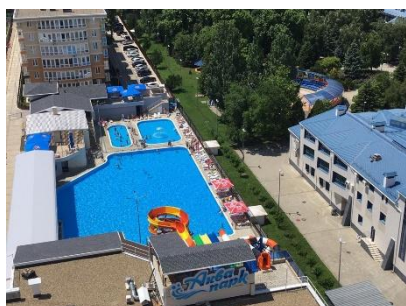

ЖК "Кавказ", апартаменты
г. Анапа, Краснодарский край

ЖК "Кавказ" Дом у моря

153.

Апартаменты в ЖК "Кавказ" идеально подходят для комфортного отдыха и проживания. 18 комфортабельных апартаментов, каждые вмещают до 5 человек. Апартаменты расположены в Анапе в 700 метрах от Черного моря и чистого песчаного пляжа. Рядом развитая инфраструктура, включая кафе, рестораны, магазины, аптеки, оздоровительные центры, а также большое количество мест для культурного досуга, активных развлечений и занятий спортом. Преимущества аренды в ЖК "Кавказ":

- Тихое и уютное расположение. Все квартиры с новым ремонтом и всеми удобствами, а дома оснащены современными лифтами.
- Комфортно. Дом расположен в курортной зоне Анапы, в экологически чистом и спокойном районе города в непосредственной близости от моря.
- Быстрое оформление. Заселение в квартиру происходит всего 5 минут.
- Бесплатный Wi-Fi. Во всех квартирах доступен качественный интернет.
- До моря 700 метров. По тенистой аллее, среди сосен и можжевельника до моря от дома.
- Удобная платная и бесплатная парковка. Вы с легкостью можете припарковать свой автомобиль и не переживать за его сохранность.
- Благоустроенная дворовая территория. Детские и спортивные площадки, озеленение территории.
- Развитая инфраструктура. Рядом с домом магазины, аптека, салон красоты, фитнес-клуб, кафе, столовая и многое другое.
- Хорошая транспортная доступность. До дома легко быстро доехать от железнодорожного вокзала, а также из дома вы сможете легко доехать до многочисленных центров культуры отдыха.
- Аквапарк на территории (аквапарк открытый; 3 бассейна, детский бассейн; Wi-Fi; оплата картой; кафе; скидка на посещение аквапарка членам профсоюза).

ПРЕЙСКУРАНТ НА УСЛУГИ РАЗМЕЩЕНИЯ ДЛЯ ЧЛЕНОВ ПРОФСОЮЗА*

Вид размещения	Начало сезона	Низкий сезон 1	Средний сезон 1	Высокий сезон	Средний сезон 2	Низкий сезон 2	Низкий сезон 3	Конец сезона
	Скидка 5%	Скидка 5%	Скидка 5%	Скидка 5%	Скидка 5%	Скидка 5%	Скидка 5%	Скидка 5%
	01.05.24 – 30.05.24	01.06.24 – 10.06.24	11.06.24 – 30.06.24	01.07.24 – 20.08.24	21.08.24 – 31.08.24	01.09.24 – 15.09.24	16.09.24 – 30.09.24	01.10.24 – 31.10.24
Апартаменты в ЖК "Кавказ" (размещается до 5 человек (2х спальная кровать, 2х спальный диван, кресло-кровать))	2470	2945	3940	5000	3800	3420	2850	2090

*Цена апартаментов в рублях за сутки проживания с учетом скидки по дисконтной карте члена профсоюза.

г. Анапа, п. Джемете, ул. Верхняя дорога, 151
тел. +7 (922) 166-73-73
e-mail: briz-tour@bk.ru

5%*

Ларимар, пансионат
г. Сочи, Краснодарский край