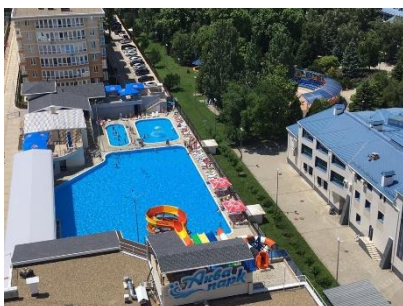

98.

Отель «Магнат» расположен в центре Адлера на правом берегу реки Мзымта. Рядом — остановки общественного транспорта, торговый центр, магазины. За 15 минут на автомобиле можно добраться парка развлечений и Олимпийского парка. До железнодорожного вокзала Адлера — 5 километров, а до аэропорта — всего 7. Четырехэтажное здание отеля (без лифта) находится в тихом районе с малоэтажной застройкой. Жилой фонд, рассчитанный на 50 человек, предлагает отдыхающим номера Стандарт, Люкс, Комфорт и Апартаменты. Все номера оборудованы сплит-системой и душем, имеется необходимая бытовая техника — фен, телевизор, холодильник.

При отеле работает кафе с летней верандой. В распоряжении гостей открытый бассейн с подогревом, сауна, беспроводной интернет на всей территории. Так же отдыхающим доступны услуги прачечной.

В 10 минутах ходьбы расположен городской пляж. Пляж, покрытый галькой, оснащен навесами, шезлонгами, зонтиками, раздевалки, работают бары и магазины с пляжной атрибутикой.

г. Сочи, Адлерский р-н, ул. Старонасыпная, 7А
тел. +7 (922) 166-73-73
e-mail: briz-tour@bk.ru

спец.
цена

ЖК "Кавказ", апартаменты
г. Анапа, Краснодарский край

ЖК "Кавказ"
дом у моря