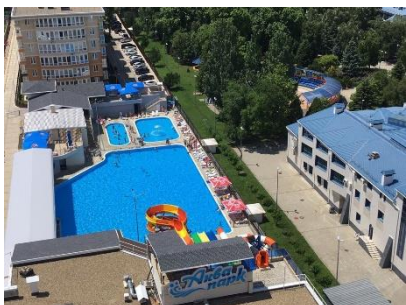

Краснодарский край

ЖК "Кавказ", апартаменты
г. Анапа, Краснодарский край

Апартаменты в ЖК "Кавказ" идеально подходят для комфортного отдыха и проживания. 18 комфортабельных апартаментов, каждое вмещают до 5 человек. Апартаменты расположены в Анапе в 700 метрах от Черного моря и чистого песчаного пляжа. Рядом развитая инфраструктура, включая кафе, рестораны, магазины, аптеки, оздоровительные центры, а также большое количество мест для культурного досуга, активных развлечений и занятий спортом. Преимущества аренды в ЖК "Кавказ":

- Тихое и уютное расположение. Все квартиры с новым ремонтом и всеми удобствами, а дома оснащены современными лифтами.
- Комфортно. Дом расположен в курортной зоне Анапы, в экологически чистом и спокойном районе города в непосредственной близости от моря.
- Быстрое оформление. Заселение в квартиру происходит всего 5 минут.
- Бесплатный Wi-Fi. Во всех квартирах доступен качественный интернет.
- До моря 700 метров. По тенистой аллее, среди сосен и можжевельника до моря от дома.
- Удобная платная и бесплатная парковка. Вы с легкостью можете припарковать свой автомобиль и не переживать за его сохранность.
- Благоустроенная дворовая территория. Детские и спортивные площадки, озеленение территории.
- Развитая инфраструктура. Рядом с домом магазины, аптека, салон красоты, фитнес-клуб, кафе, столовая и многое другое.
- Хорошая транспортная доступность. До дома легко быстро доехать от железнодорожного вокзала, а также из дома вы сможете легко доехать до многочисленных центров культуры отдыха.
- Аквапарк на территории (аквапарк открытый; 3 бассейна, детский бассейн; Wi-Fi; оплата картой; кафе; скидка на посещение аквапарка членам профсоюза).

ПРЕЙСКУРАНТ НА УСЛУГИ РАЗМЕЩЕНИЯ ДЛЯ ЧЛЕНОВ ПРОФСОЮЗА*

Вид размещения	Начало сезона	Низкий сезон 1	Средний сезон 1	Высокий сезон	Средний сезон 2	Низкий сезон 2	Низкий сезон 3	Конец сезона
	Скидка 5%	Скидка 5%	Скидка 5%	Скидка 5%	Скидка 5%	Скидка 5%	Скидка 5%	Скидка 5%
	01.05.24 – 30.05.24	01.06.24 – 10.06.24	11.06.24 – 30.06.24	01.07.24 – 20.08.24	21.08.24 – 31.08.24	01.09.24 – 15.09.24	16.09.24 – 30.09.24	01.10.24 – 31.10.24
Апартаменты в ЖК "Кавказ" (размещается до 5 человек (2х спальная кровать, 2х спальная диван, кресло-кровать))	2470	2945	3940	5000	3800	3420	2850	2090

*Цена апартаментов в рублях за сутки проживания с учетом скидки по дисконтной карте члена профсоюза.

г. Анапа, п. Джемете, ул. Верхняя дорога, 151
тел. +7 (922) 166-73-73
e-mail: briz-tour@bk.ru

5%*