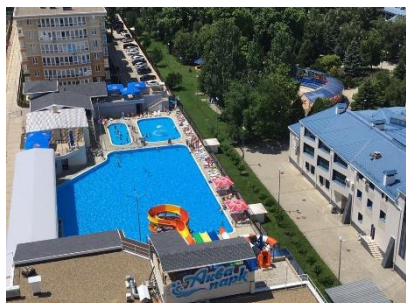

Краснодарский край

ЖК "Кавказ", апартаменты
г. Анапа, Краснодарский край

Апартаменты в ЖК "Кавказ" идеально подходят для комфортного отдыха и проживания. 18 комфортабельных апартаментов, каждое вмещают до 5 человек. Апартаменты расположены в Анапе в 700 метрах от Черного моря и чистого песчаного пляжа. Рядом развитая инфраструктура, включая кафе, рестораны, магазины, аптеки, оздоровительные центры, а также большое количество мест для культурного досуга, активных развлечений и занятий спортом. Преимущества аренды в ЖК "Кавказ":

- Тихое и уютное расположение. Все квартиры с новым ремонтом и всеми удобствами, а дома оснащены современными лифтами.
- Комфортно. Дом расположен в курортной зоне Анапы, в экологически чистом и спокойном районе города в непосредственной близости от моря.
- Быстрое оформление. Заселение в квартиру происходит всего 5 минут.
- Бесплатный Wi-Fi. Во всех квартирах доступен качественный интернет.
- До моря 700 метров. По тенистой аллее, среди сосен и можжевельника до моря от дома.
- Удобная платная и бесплатная парковка. Вы с легкостью можете припарковать свой автомобиль и не переживать за его сохранность.
- Благоустроенная дворовая территория. Детские и спортивные площадки, озеленение территории.
- Развитая инфраструктура. Рядом с домом магазины, аптека, салон красоты, фитнес-клуб, кафе, столовая и многое другое.
- Хорошая транспортная доступность. До дома легко быстро доехать от железнодорожного вокзала, а также из дома вы сможете легко доехать до многочисленных центров культуры отдыха.
- Аквапарк на территории (аквапарк открытый; 3 бассейна, детский бассейн; Wi-Fi; оплата картой; кафе; скидка на посещение аквапарка членам профсоюза).

5%*

ПРЕЙСКУРАНТ НА УСЛУГИ РАЗМЕЩЕНИЯ ДЛЯ ЧЛЕНОВ ПРОФСОЮЗА*

Вид размещения	Начало сезона	Низкий сезон 1	Средний сезон 1	Высокий сезон	Средний сезон 2	Низкий сезон 2	Низкий сезон 3	Конец сезона
	Скидка 5%	Скидка 5%	Скидка 5%	Скидка 5%	Скидка 5%	Скидка 5%	Скидка 5%	Скидка 5%
	01.05.24 – 30.05.24	01.06.24 – 10.06.24	11.06.24 – 30.06.24	01.07.24 – 20.08.24	21.08.24 – 31.08.24	01.09.24 – 15.09.24	16.09.24 – 30.09.24	01.10.24 – 31.10.24
Апартаменты в ЖК "Кавказ" (размещается до 5 человек (2х спальная кровать, 2х спальная кровать, кресло-кровать))	2470	2945	3940	5000	3800	3420	2850	2090

*Цена апартаментов в рублях за сутки проживания с учетом скидки по дисконтной карте члена профсоюза.

г. Анапа, п. Джемете, ул. Верхняя дорога, 151
тел. +7 (922) 166-73-73
e-mail: briz-tour@bk.ru