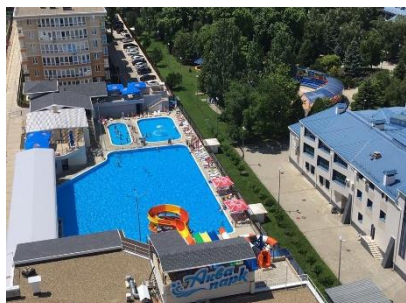

Краснодарский край

ЖК "Кавказ", апартаменты
г. Анапа, Краснодарский край

119.

Апартаменты в ЖК "Кавказ" идеально подходят для комфортного отдыха и проживания. 18 комфортабельных апартаментов, каждое вмещают до 5 человек. Апартаменты расположены в Анапе в 700 метрах от Черного моря и чистого песчаного пляжа. Рядом развитая инфраструктура, включая кафе, рестораны, магазины, аптеки, оздоровительные центры, а также большое количество мест для культурного досуга, активных развлечений и занятий спортом. Преимущества аренды в ЖК "Кавказ":

- Тихое и уютное расположение. Все квартиры с новым ремонтом и всеми удобствами, а дома оснащены современными лифтами.
- Комфортно. Дом расположен в курортной зоне Анапы, в экологически чистом и спокойном районе города в непосредственной близости от моря.
- Быстрое оформление. Заселение в квартиру происходит всего 5 минут.
- Бесплатный Wi-Fi. Во всех квартирах доступен качественный интернет.
- До моря 700 метров. По тенистой аллее, среди сосен и можжевельника до моря от дома.
- Удобная платная и бесплатная парковка. Вы с легкостью можете припарковать свой автомобиль и не переживать за его сохранность.
- Благоустроенная дворовая территория. Детские и спортивные площадки, озеленение территории.
- Развитая инфраструктура. Рядом с домом магазины, аптека, салон красоты, фитнес-клуб, кафе, столовая и многое другое.
- Хорошая транспортная доступность. До дома легко быстро доехать от железнодорожного вокзала, а также из дома вы сможете легко доехать до многочисленных центров культуры отдыха.
- Аквапарк на территории (аквапарк открытый; 3 бассейна, детский бассейн; Wi-Fi; оплата картой; кафе; скидка на посещение аквапарка членам профсоюза).

5%*

ПРЕЙСКУРАНТ НА УСЛУГИ РАЗМЕЩЕНИЯ ДЛЯ ЧЛЕНОВ ПРОФСОЮЗА*

Вид размещения	Начало сезона	Низкий сезон 1	Средний сезон 1	Высокий сезон	Средний сезон 2	Низкий сезон 2	Низкий сезон 3	Конец сезона
	Скидка 5%	Скидка 5%	Скидка 5%	Скидка 5%	Скидка 5%	Скидка 5%	Скидка 5%	Скидка 5%
	01.05.24 – 30.05.24	01.06.24 – 10.06.24	11.06.24 – 30.06.24	01.07.24 – 20.08.24	21.08.24 – 31.08.24	01.09.24 – 15.09.24	16.09.24 – 30.09.24	01.10.24 – 31.10.24
Апартаменты в ЖК "Кавказ" (размещается до 5 человек (2х спальная кровать, 2х спальная диван, кресло-кровать))	2470	2945	3940	5000	3800	3420	2850	2090

*Цена апартаментов в рублях за сутки проживания с учетом скидки по дисконтной карте члена профсоюза.

г. Анапа, п. Джемете, ул. Верхняя дорога, 151
тел. +7 (922) 166-73-73
e-mail: briz-tour@bk.ru