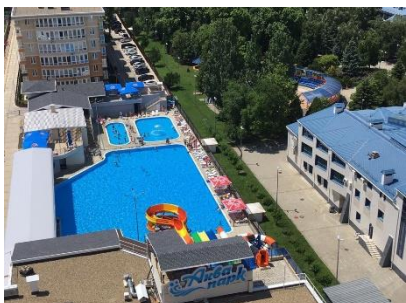

Краснодарский край

ЖК "Кавказ", апартаменты
г. Анапа, Краснодарский край

114.

Апартаменты в ЖК "Кавказ" идеально подходят для комфортного отдыха и проживания. 18 комфортабельных апартаментов, каждое вмещают до 5 человек. Апартаменты расположены в Анапе в 700 метрах от Черного моря и чистого песчаного пляжа. Рядом развитая инфраструктура, включая кафе, рестораны, магазины, аптеки, оздоровительные центры, а также большое количество мест для культурного досуга, активных развлечений и занятий спортом. Преимущества аренды в ЖК "Кавказ":

- Тихое и уютное расположение. Все квартиры с новым ремонтом и всеми удобствами, а дома оснащены современными лифтами.
- Комфортно. Дом расположен в курортной зоне Анапы, в экологически чистом и спокойном районе города в непосредственной близости от моря.
- Быстрое оформление. Заселение в квартиру происходит всего 5 минут.
- Бесплатный Wi-Fi. Во всех квартирах доступен качественный интернет.
- До моря 700 метров. По тенистой аллее, среди сосен и можжевельника до моря от дома.
- Удобная платная и бесплатная парковка. Вы с легкостью можете припарковать свой автомобиль и не переживать за его сохранность.
- Благоустроенная дворовая территория. Детские и спортивные площадки, озеленение территории.
- Развитая инфраструктура. Рядом с домом магазины, аптека, салон красоты, фитнес-клуб, кафе, столовая и многое другое.
- Хорошая транспортная доступность. До дома легко быстро доехать от железнодорожного вокзала, а также из дома вы сможете легко доехать до многочисленных центров культуры отдыха.
- Аквапарк на территории (аквапарк открытый; 3 бассейна, детский бассейн; Wi-Fi; оплата картой; кафе; скидка на посещение аквапарка членам профсоюза).

5%*

ПРЕЙСКУРАНТ НА УСЛУГИ РАЗМЕЩЕНИЯ ДЛЯ ЧЛЕНОВ ПРОФСОЮЗА*

Вид размещения	Начало сезона	Низкий сезон 1	Средний сезон 1	Высокий сезон	Средний сезон 2	Низкий сезон 2	Низкий сезон 3	Конец сезона
	Скидка 5%	Скидка 5%	Скидка 5%	Скидка 5%	Скидка 5%	Скидка 5%	Скидка 5%	Скидка 5%
	01.05.24 – 30.05.24	01.06.24 – 10.06.24	11.06.24 – 30.06.24	01.07.24 – 20.08.24	21.08.24 – 31.08.24	01.09.24 – 15.09.24	16.09.24 – 30.09.24	01.10.24 – 31.10.24
Апартаменты в ЖК "Кавказ" (размещается до 5 человек (2х спальная кровать, 2х спальная диван, кресло-кровать))	2470	2945	3940	5000	3800	3420	2850	2090

*Цена апартаментов в рублях за сутки проживания с учетом скидки по дисконтной карте члена профсоюза.

**г. Анапа, п. Джемете, ул. Верхняя дорога, 151
тел. +7 (922) 166-73-73
e-mail: briz-tour@bk.ru**