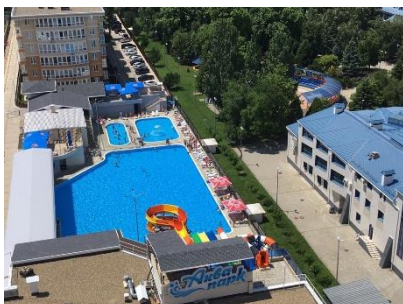

69.

Отель «Магнат» расположен в центре Адлера на правом берегу реки Мзымта. Рядом — остановки общественного транспорта, торговый центр, магазины. За 15 минут на автомобиле можно добраться парка развлечений и Олимпийского парка. До железнодорожного вокзала Адлера — 5 километров, а до аэропорта — всего 7. Четырехэтажное здание отеля (без лифта) находится в тихом районе с малоэтажной застройкой. Жилой фонд, рассчитанный на 50 человек, предлагает отдыхающим номера Стандарт, Люкс, Комфорт и Апартаменты. Все номера оборудованы сплит-системой и душем, имеется необходимая бытовая техника — фен, телевизор, холодильник.

При отеле работает кафе с летней верандой. В распоряжении гостей открытый бассейн с подогревом, сауна, беспроводной интернет на всей территории. Так же отдыхающим доступны услуги прачечной.

В 10 минутах ходьбы расположен городской пляж. Пляж, покрытый галькой, оснащен навесами, шезлонгами, зонтиками, раздевалки, работают бары и магазины с пляжной атрибутикой.

г. Сочи, Адлерский р-н, ул. Старонасыпная, 7А
тел. +7 (922) 166-73-73
e-mail: briz-tour@bk.ru

спец.
цена

ЖК "Кавказ", апартаменты
г. Анапа, Краснодарский край

ЖК "Кавказ"
дом у моря