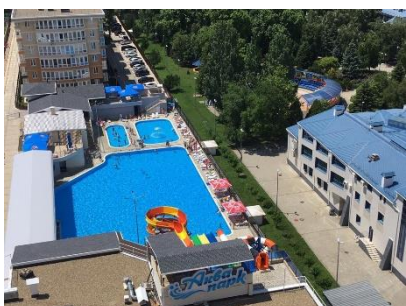

ЖК "Кавказ", апартаменты
г. Анапа, Краснодарский край

ЖК "Кавказ" дом у моря

199.

Апартаменты в ЖК "Кавказ" идеально подходят для комфортного отдыха и проживания. 18 комфортабельных апартаментов, каждые вмещают до 5 человек. Апартаменты расположены в Анапе в 700 метрах от Черного моря и чистого песчаного пляжа. Рядом развитая инфраструктура, включая кафе, рестораны, магазины, аптеки, оздоровительные центры, а также большое количество мест для культурного досуга, активных развлечений и занятий спортом. Преимущества аренды в ЖК "Кавказ":

- Тихое и уютное расположение. Все квартиры с новым ремонтом и всеми удобствами, а дома оснащены современными лифтами.
- Комфортно. Дом расположен в курортной зоне Анапы, в экологически чистом и спокойном районе города в непосредственной близости от моря.
- Быстрое оформление. Заселение в квартиру происходит всего 5 минут.
- Бесплатный Wi-Fi. Во всех квартирах доступен качественный интернет.
- До моря 700 метров. По тенистой аллее, среди сосен и можжевельника до моря от дома.
- Удобная платная и бесплатная парковка. Вы с легкостью можете припарковать свой автомобиль и не переживать за его сохранность.
- Благоустроенная дворовая территория. Детские и спортивные площадки, озеленение территории.
- Развитая инфраструктура. Рядом с домом магазины, аптека, салон красоты, фитнес-клуб, кафе, столовая и многое другое.
- Хорошая транспортная доступность. До дома легко быстро доехать от железнодорожного вокзала, а также из дома вы сможете легко доехать до многочисленных центров культуры отдыха.
- Аквапарк на территории (аквапарк открытый; 3 бассейна, детский бассейн; Wi-Fi; оплата картой; кафе; скидка на посещение аквапарка членам профсоюза).

5%*

ПРЕЙСКУРАНТ НА УСЛУГИ РАЗМЕЩЕНИЯ ДЛЯ ЧЛЕНОВ ПРОФСОЮЗА*

Вид размещения	Начало сезона	Низкий сезон 1	Средний сезон 1	Высокий сезон	Средний сезон 2	Низкий сезон 2	Низкий сезон 3	Конец сезона
	Скидка 5%	Скидка 5%	Скидка 5%	Скидка 5%	Скидка 5%	Скидка 5%	Скидка 5%	Скидка 5%
	01.05.24 – 30.05.24	01.06.24 – 10.06.24	11.06.24 – 30.06.24	01.07.24 – 20.08.24	21.08.24 – 31.08.24	01.09.24 – 15.09.24	16.09.24 – 30.09.24	01.10.24 – 31.10.24
Апартаменты в ЖК "Кавказ" (размещается до 5 человек (2х спальная кровать, 2х спальная кровать, 2х спальная кровать, кресло-кровать))	2470	2945	3940	5000	3800	3420	2850	2090

*Цена апартаментов в рублях за сутки проживания с учетом скидки по дисконтной карте члена профсоюза.

г. Анапа, п. Джемете, ул. Верхняя дорога, 151
тел. +7 (922) 166-73-73
e-mail: briz-tour@bk.ru

Ларимар, пансионат
г. Сочи, Краснодарский край