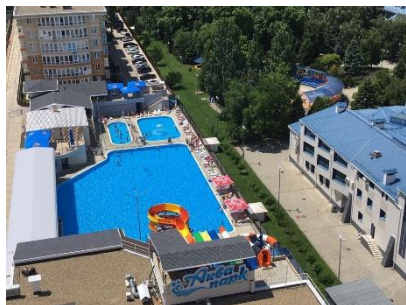

132.

Апартаменты в ЖК "Кавказ" идеально подходят для комфортного отдыха и проживания. 18 комфортабельных апартаментов, каждый вмещают до 5 человек. Апартаменты расположены в Анапе в 700 метрах от Черного моря и чистого песчаного пляжа. Рядом развитая инфраструктура, включая кафе, рестораны, магазины, аптеки, оздоровительные центры, а также большое количество мест для культурного досуга, активных развлечений и занятий спортом. Преимущества аренды в ЖК "Кавказ":

- Тихое и уютное расположение. Все квартиры с новым ремонтом и всеми удобствами, а дома оснащены современными лифтами.
- Комфортно. Дом расположен в курортной зоне Анапы, в экологически чистом и спокойном районе города в непосредственной близости от моря.
- Быстрое оформление. Заселение в квартиру происходит всего 5 минут.
- Бесплатный Wi-Fi. Во всех квартирах доступен качественный интернет.
- До моря 700 метров. По тенистой аллее, среди сосен и можжевельника до моря от дома.
- Удобная платная и бесплатная парковка. Вы с легкостью можете припарковать свой автомобиль и не переживать за его сохранность.
- Благоустроенная дворовая территория. Детские и спортивные площадки, озеленение территории.
- Развитая инфраструктура. Рядом с домом магазины, аптека, салон красоты, фитнес-клуб, кафе, столовая и многое другое.
- Хорошая транспортная доступность. До дома легко быстро доехать от железнодорожного вокзала, а также из дома вы сможете легко доехать до многочисленных центров культуры отдыха.
- Аквапарк на территории (аквапарк открытый; 3 бассейна, детский бассейн; Wi-Fi; оплата картой; кафе; скидка на посещение аквапарка членам профсоюза).

5%*

ПРЕЙСКУРАНТ НА УСЛУГИ И РАЗМЕЩЕНИЯ ДЛЯ ЧЛЕНОВ ПРОФСОЮЗА*

Вид размещения	Начало сезона	Низкий сезон 1	Средний сезон 1	Высокий сезон	Средний сезон 2	Низкий сезон 2	Низкий сезон 3	Конец сезона
	Скидка 5%	Скидка 5%	Скидка 5%	Скидка 5%	Скидка 5%	Скидка 5%	Скидка 5%	Скидка 5%
	01.05.24 – 30.05.24	01.06.24 – 10.06.24	11.06.24 – 30.06.24	01.07.24 – 20.08.24	21.08.24 – 31.08.24	01.09.24 – 15.09.24	16.09.24 – 30.09.24	01.10.24 – 31.10.24
Апартаменты в ЖК "Кавказ" (размещается до 5 человек (2х спальная кровать, 2х спальный диван, кресло-кровать))	2470	2945	3940	5000	3800	3420	2850	2090

*Цена апартаментов в рублях за сутки проживания с учетом скидки по дисконтной карте члена профсоюза.

г. Анапа, п. Джемете, ул. Верхняя дорога, 151
тел. +7 (922) 166-73-73
e-mail: briz-tour@bk.ru