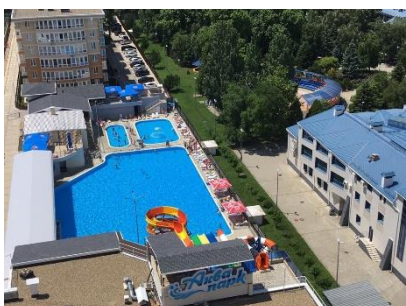

ЖК "Кавказ", апартаменты
г. Анапа, Краснодарский край

ЖК "Кавказ" Дом у моря

Апартаменты в ЖК "Кавказ" идеально подходят для комфортного отдыха и проживания. 18 комфортабельных апартаментов, каждые вмещают до 5 человек. Апартаменты расположены в Анапе в 700 метрах от Черного моря и чистого песчаного пляжа. Рядом развитая инфраструктура, включая кафе, рестораны, магазины, аптеки, оздоровительные центры, а также большое количество мест для культурного досуга, активных развлечений и занятий спортом. Преимущества аренды в ЖК "Кавказ":

- Тихое и уютное расположение. Все квартиры с новым ремонтом и всеми удобствами, а дома оснащены современными лифтами.
- Комфортно. Дом расположен в курортной зоне Анапы, в экологически чистом и спокойном районе города в непосредственной близости от моря.
- Быстрое оформление. Заселение в квартиру происходит всего 5 минут.
- Бесплатный Wi-Fi. Во всех квартирах доступен качественный интернет.
- До моря 700 метров. По тенистой аллее, среди сосен и можжевельника до моря от дома.
- Удобная платная и бесплатная парковка. Вы с легкостью можете припарковать свой автомобиль и не переживать за его сохранность.
- Благоустроенная дворовая территория. Детские и спортивные площадки, озеленение территории.
- Развитая инфраструктура. Рядом с домом магазины, аптека, салон красоты, фитнес-клуб, кафе, столовая и многое другое.
- Хорошая транспортная доступность. До дома легко быстро доехать от железнодорожного вокзала, а также из дома вы сможете легко доехать до многочисленных центров культуры отдыха.
- Аквапарк на территории (аквапарк открытый; 3 бассейна, детский бассейн; Wi-Fi; оплата картой; кафе; скидка на посещение аквапарка членам профсоюза).

ПРЕЙСКУРАНТ НА УСЛУГИ РАЗМЕЩЕНИЯ ДЛЯ ЧЛЕНОВ ПРОФСОЮЗА*

Вид размещения	Начало сезона	Низкий сезон 1	Средний сезон 1	Высокий сезон	Средний сезон 2	Низкий сезон 2	Низкий сезон 3	Конец сезона
	Скидка 5%	Скидка 5%	Скидка 5%	Скидка 5%	Скидка 5%	Скидка 5%	Скидка 5%	Скидка 5%
	01.05.24 – 30.05.24	01.06.24 – 10.06.24	11.06.24 – 30.06.24	01.07.24 – 20.08.24	21.08.24 – 31.08.24	01.09.24 – 15.09.24	16.09.24 – 30.09.24	01.10.24 – 31.10.24
Апартаменты в ЖК "Кавказ" (размещается до 5 человек (2х спальная кровать, 2х спальный диван, кресло-кровать))	2470	2945	3940	5000	3800	3420	2850	2090

*Цена апартаментов в рублях за сутки проживания с учетом скидки по дисконтной карте члена профсоюза.

г. Анапа, п. Джемете, ул. Верхняя дорога, 151
тел. +7 (922) 166-73-73
e-mail: briz-tour@bk.ru

5%*

Магнат, отель
г. Сочи, Краснодарский край