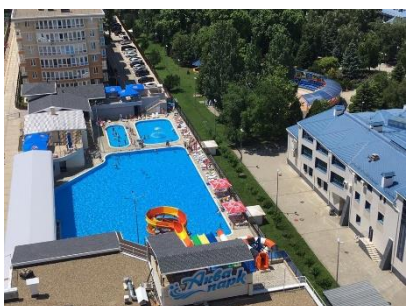

ЖК "Кавказ", апартаменты
г. Анапа, Краснодарский край

ЖК "Кавказ" дом у моря

Апартаменты в ЖК "Кавказ" идеально подходят для комфортного отдыха и проживания. 18 комфортабельных апартаментов, каждые вмещают до 5 человек. Апартаменты расположены в Анапе в 700 метрах от Черного моря и чистого песчаного пляжа. Рядом развитая инфраструктура, включая кафе, рестораны, магазины, аптеки, оздоровительные центры, а также большое количество мест для культурного досуга, активных развлечений и занятий спортом. Преимущества аренды в ЖК "Кавказ":

- Тихое и уютное расположение. Все квартиры с новым ремонтом и всеми удобствами, а дома оснащены современными лифтами.
- Комфортно. Дом расположен в курортной зоне Анапы, в экологически чистом и спокойном районе города в непосредственной близости от моря.
- Быстрое оформление. Заселение в квартиру происходит всего 5 минут.
- Бесплатный Wi-Fi. Во всех квартирах доступен качественный интернет.
- До моря 700 метров. По тенистой аллее, среди сосен и можжевельника до моря от дома.
- Удобная платная и бесплатная парковка. Вы с легкостью можете припарковать свой автомобиль и не переживать за его сохранность.
- Благоустроенная дворовая территория. Детские и спортивные площадки, озеленение территории.
- Развитая инфраструктура. Рядом с домом магазины, аптека, салон красоты, фитнес-клуб, кафе, столовая и многое другое.
- Хорошая транспортная доступность. До дома легко быстро доехать от железнодорожного вокзала, а также из дома вы сможете легко доехать до многочисленных центров культуры отдыха.
- Аквапарк на территории (аквапарк открытый; 3 бассейна, детский бассейн; Wi-Fi; оплата картой; кафе; скидка на посещение аквапарка членам профсоюза).

ПРЕЙСКУРАНТ НА УСЛУГИ РАЗМЕЩЕНИЯ ДЛЯ ЧЛЕНОВ ПРОФСОЮЗА*

Вид размещения	Начало сезона	Низкий сезон 1	Средний сезон 1	Высокий сезон	Средний сезон 2	Низкий сезон 2	Низкий сезон 3	Конец сезона
	Скидка 5%	Скидка 5%	Скидка 5%	Скидка 5%	Скидка 5%	Скидка 5%	Скидка 5%	Скидка 5%
	01.05.24 – 30.05.24	01.06.24 – 10.06.24	11.06.24 – 30.06.24	01.07.24 – 20.08.24	21.08.24 – 31.08.24	01.09.24 – 15.09.24	16.09.24 – 30.09.24	01.10.24 – 31.10.24
Апартаменты в ЖК "Кавказ" (размещается до 5 человек (2х спальная кровать, 2х спальный диван, кресло-кровать))	2470	2945	3940	5000	3800	3420	2850	2090

*Цена апартаментов в рублях за сутки проживания с учетом скидки по дисконтной карте члена профсоюза.

г. Анапа, п. Джемете, ул. Верхняя дорога, 151
тел. +7 (922) 166-73-73
e-mail: briz-tour@bk.ru

5%*

Магнат, отель
г. Сочи, Краснодарский край