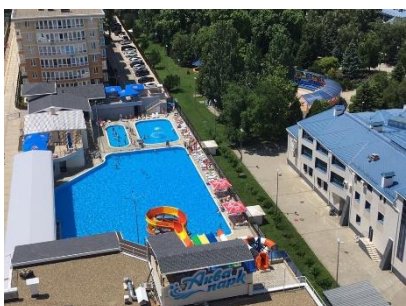

ЖК "Кавказ", апартаменты
г. Анапа, Краснодарский край