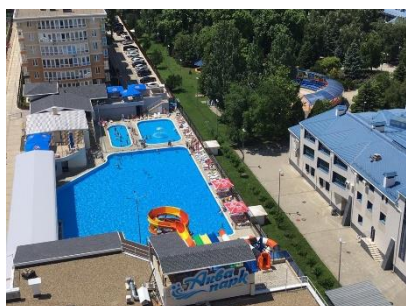

ЖК "Кавказ", апартаменты
г. Анапа, Краснодарский край